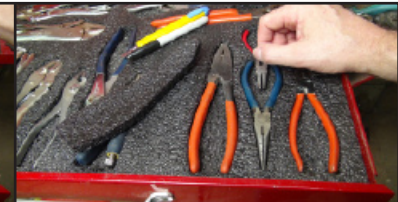

Tool Drawer Foam Outil Mousse de Tiroir

Organize!

Organiser!

Fits most standard tool boxes.
S'adapte à la plupart des boîtes à outils standard.

18-1/2" x 24"

- Perfect for:
- woodworkers
 - carpenters
 - cabinetmakers
 - mechanics
 - handyman
 - DIYers

- Parfait pour:
- menuisier
 - charpentier
 - ébéniste
 - mécanicien
 - bricoleur
 - bricolage

**Protection
Préserver**

1-1/8"
thick
épais

#20033

**Trace
Trace**

**Cut
Coupe**

**Pull Gently
en Douceur Extraire**