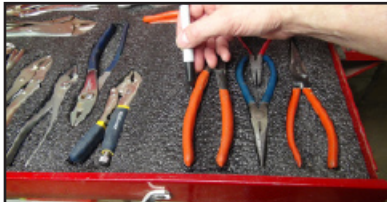

Tool Drawer Foam Outil Mousse de Tiroir

Organize!

Organiser!

Fits most standard tool boxes.
S'adapte à la plupart des boîtes à outils standard.

18-1/2" x 24"

- Perfect for:
- woodworkers
 - carpenters
 - cabinetmakers
 - mechanics
 - handyman
 - DIYers

- Parfait pour:
- menuisier
 - charpentier
 - ébéniste
 - mécanicien
 - bricoleur
 - bricolage

**Protection
Préserver**

1-1/8"
thick
épais

#20033

**Trace
Trace**

**Cut
Coupe**

**Pull Gently
en Douceur Extraire**