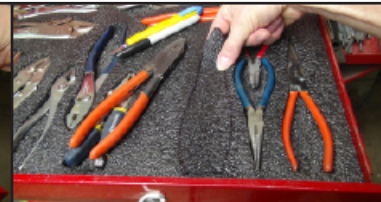

Tool Drawer Foam Outil Mousse de Tiroir

Organize!

Organiser!

Fits most standard tool boxes.
S'adapte à la plupart des boîtes à outils standard.

18-1/2" x 24"

- Perfect for:
- woodworkers
 - carpenters
 - cabinetmakers
 - mechanics
 - handyman
 - DIYers

- Parfait pour:
- menuisier
 - charpentier
 - ébéniste
 - mécanicien
 - bricoleur
 - bricolage

**Protection
Préserver**

1-1/8"
thick
épais

#20033

**Trace
Trace**

**Cut
Coupe**

**Pull Gently
en Douceur Extraire**